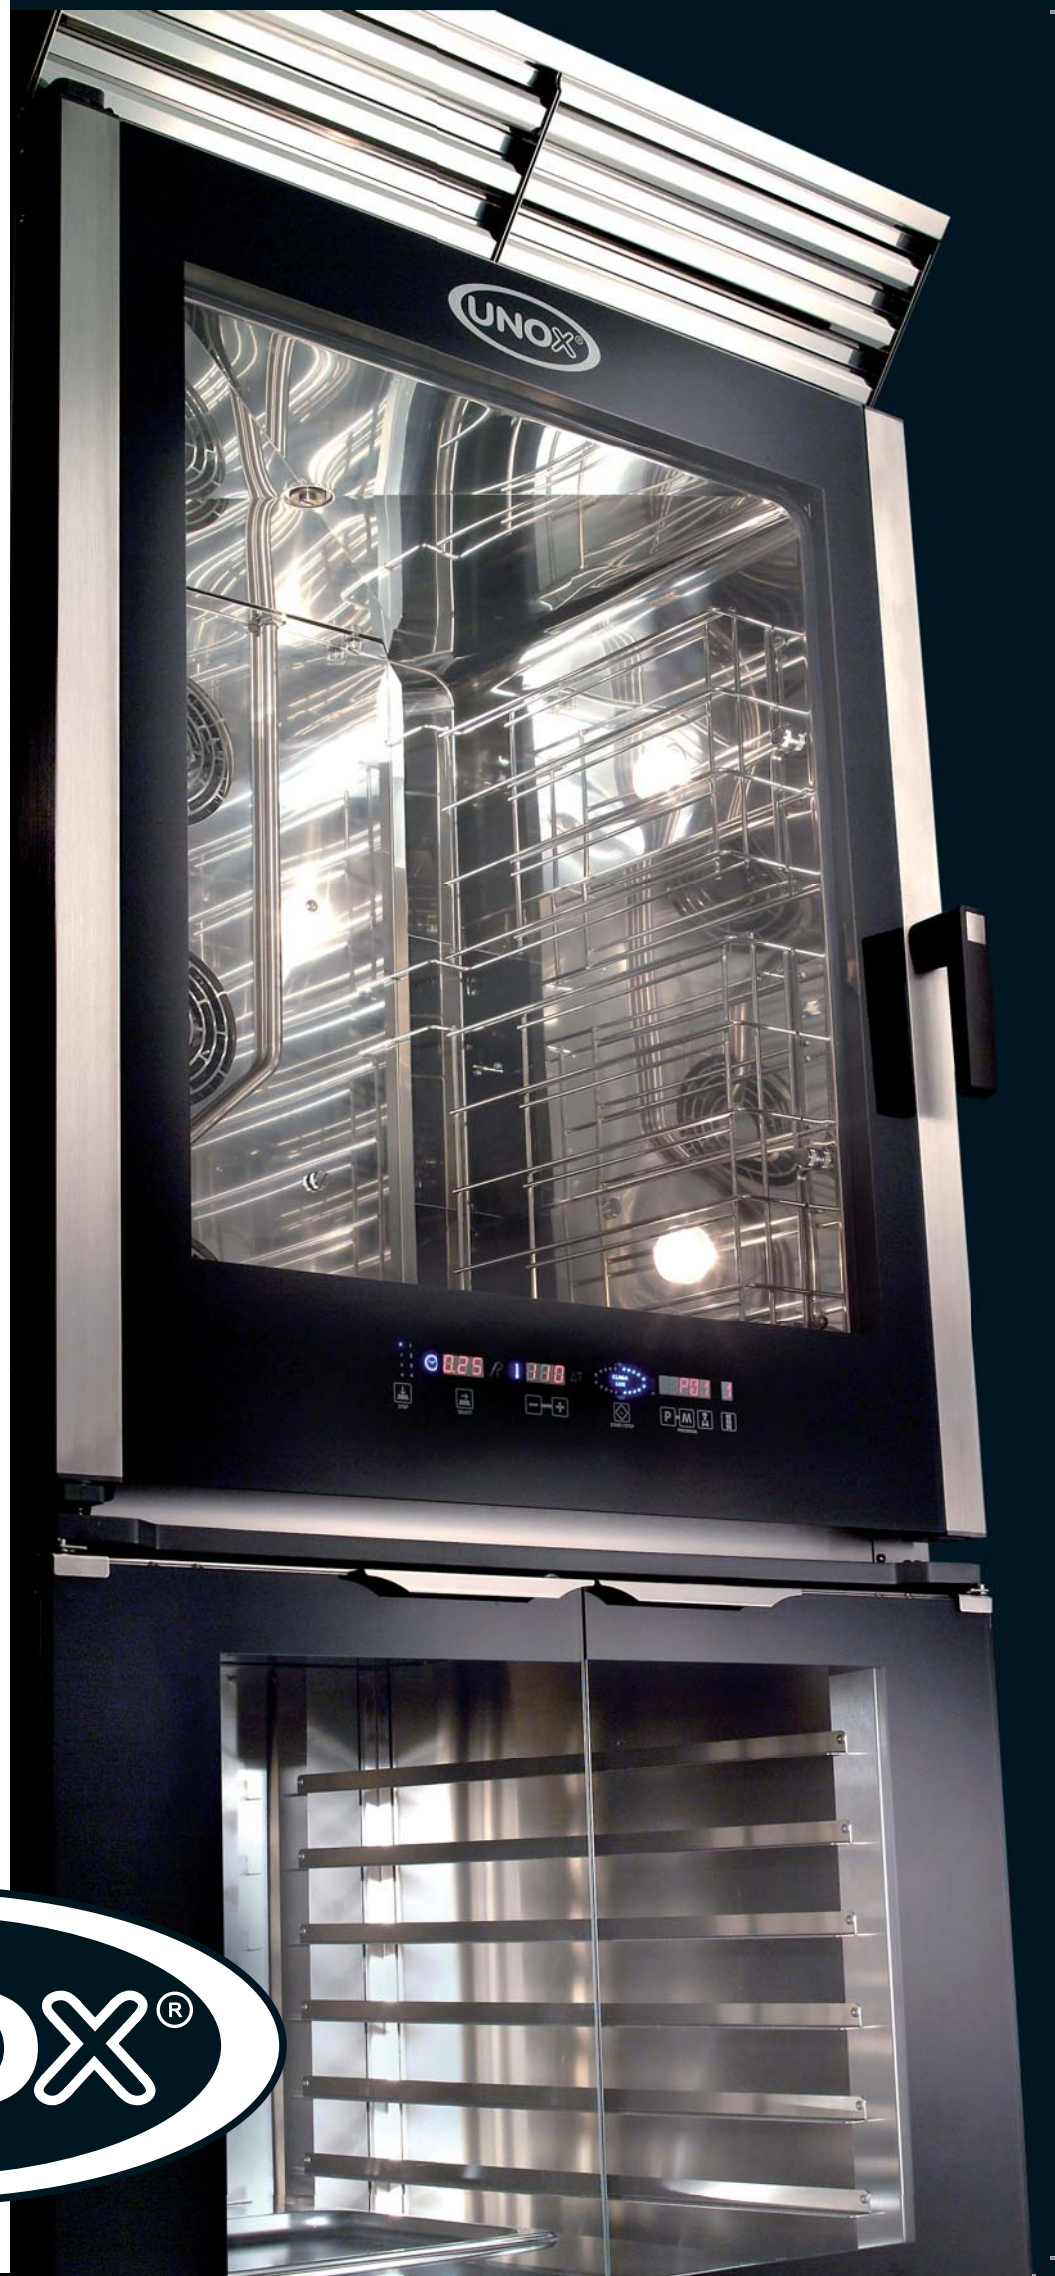

# BakerTop™

**XBC 1004**

carro 16 600x400 incluido

**XBC 1004 L**

apertura de la puerta desde la izquierda hacia la derecha con

carro 16 600x400 incluido

	<b>XBC 1004</b>	<b>XBC 1004 L</b>
Capacidad	16 600x400	16 600x400
Distancial	80 mm	80 mm
Voltaje	400 V~ 3N	400 V~ 3N
Frecuencia	50 / 60 Hz	50 / 60 Hz
Potencia Electrica	31 kW	31 kW
Temperatura Max.	260 °C	260 °C
Dimensiones	869x970x1857 WxDxH mm	869x970x1857 WxDxH mm
Peso	177 kg	177 kg

**XBC 804**  
10 600x400

**XBC 604**  
6 600x400

**XBC 404**  
4 600x400

	<b>XBC 804</b>	<b>XBC 604</b>	<b>XBC 404</b>
Capacity	10 600x400	6 600x400	4 600x400
Pitch	80 mm	80 mm	80 mm
Voltage	400 V~ 3N	230 V~ 1N / 400 V~ 3N	230 V~ 1N / 400 V~ 3N
Frequency	50 / 60 Hz	50 / 60 Hz	50 / 60 Hz
Electrical power	15,7 KW	9,4 KW	7,6 KW
Max temperature	260 °C	260 °C	260 °C
Dimensions	860x900x1132 WxDxH mm	860x900x812 WxDxH mm	860x900x624 WxDxH mm
Weight	120 Kg	78 Kg	60 Kg